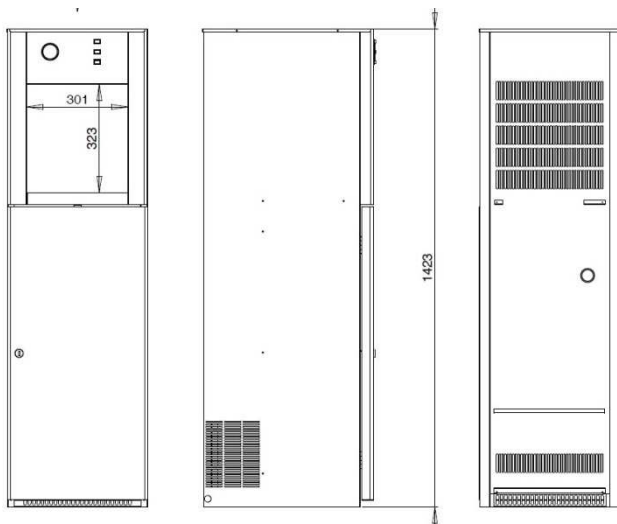

In der Kantine als Auftischgerät
an der Essenausgabe

**Entscheiden Sie sich für Tastendruck
statt Kistenchaos und Coolerkosten.**

Technische Daten	
TOPAQUA 120	120
Kühlleistung (2-8°)	120 l/h
Getränke	Stilles kalt, Option Classic kalt
Ausführungen	Tower Tabletop
Masse B/T/H	42/52/143 42/52/52
Min. Wasserdruck	4,5 bar
Kühlung	Eisbank
Kältemittel	R134a
Elektr. Anschluss	230 V 50 Hz 1,8 A 400 W
Wartung	Nach BGNG
Betriebsfertige Montage mit CO2- u. H2O-Druckminderer	
Änderungen vorbehalten, Stand 02.2014	