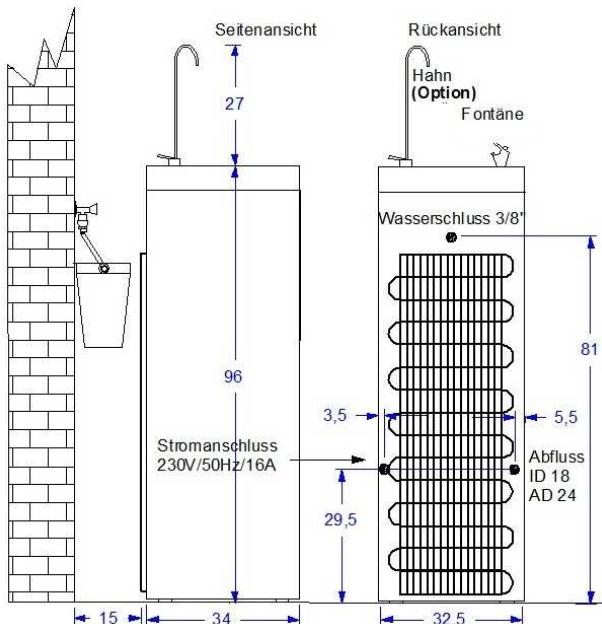

TOPAQUA TRINKBRUNNEN  
Behindertengerecht unterfahrbar, kindgerechte Zapftastenhöhe.

Technische Daten		
TOPAQUA 50	TB50F	TB50FH
Getränkeausgabe	Fontäne	Fontäne Zapfhahn
Getränke	Stilles kalt	Stilles kalt
Standgerät	Edelstahl	Edelstahl
Kühlleistung	50 l/h	50 l/h
Gewicht	27 kg	31 kg
Gewährleistung	24 Monate	24 Monate
Elektr. Leistung	230 V 50Hz	230 V 50Hz
Wasseranschluß	3/8" Eckventil	3/8" Eckventil
Abfluß	NW 22	NW 22