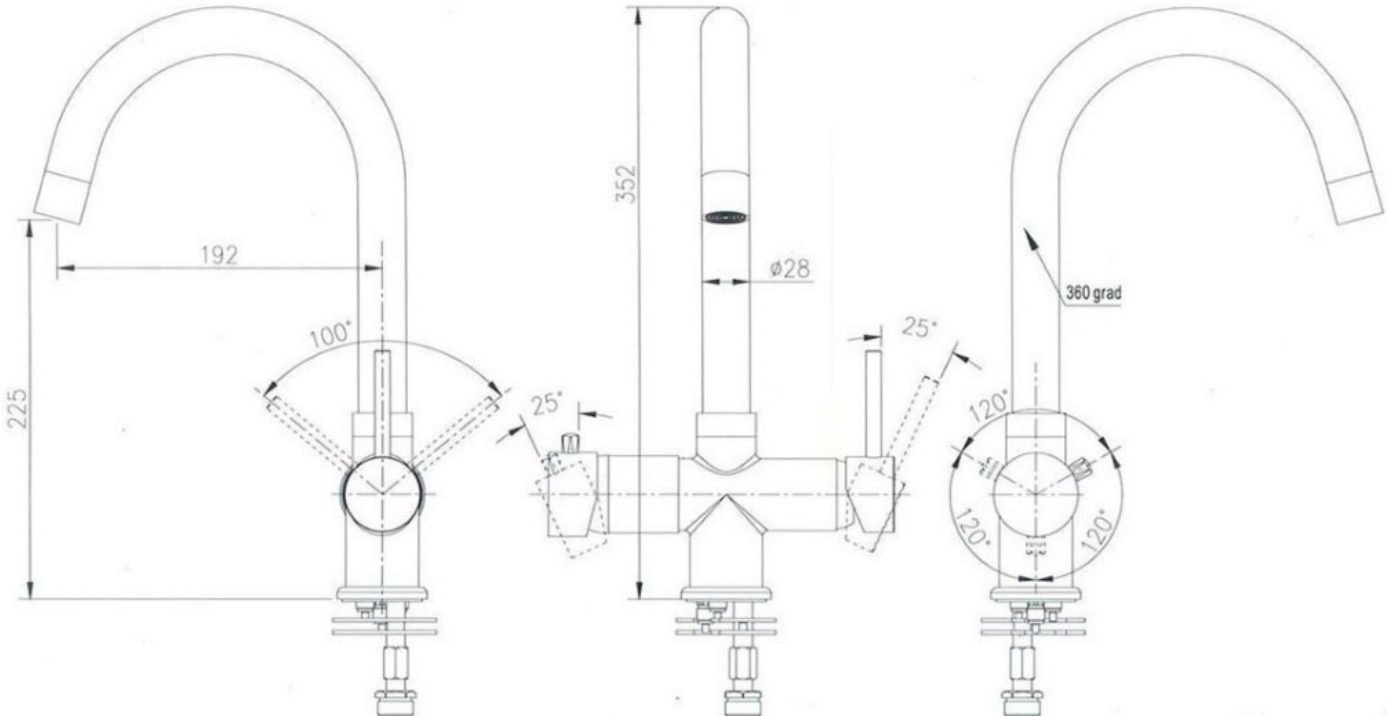

Wenn Sie zufrieden sind, sagen Sie es weiter. Sind Sie unzufrieden, sagen Sie es uns