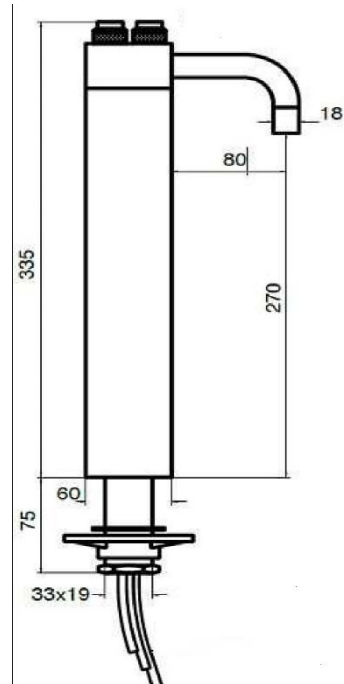

TOPAQUA CBE - Einbaugerät mit separater Zapfarmatur.
Wählen Sie Ihre passende Armatur und fordern Sie jetzt Ihr Angebot.

Wenn Sie zufrieden sind, sagen Sie es weiter. Sind Sie unzufrieden, sagen Sie es uns