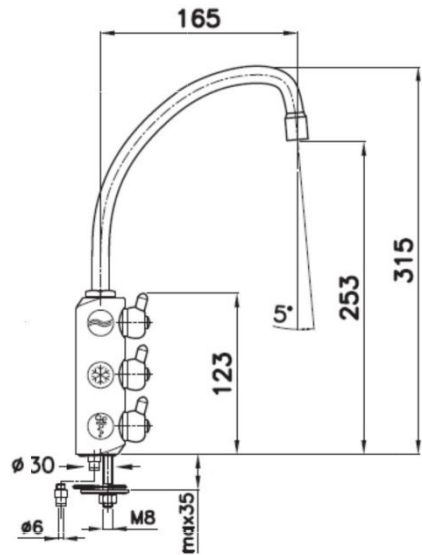

TOPAQUA CBE - Einbaugerät mit separater Zapfarmatur.
Wählen Sie Ihre passende Armatur und fordern Sie jetzt Ihr Angebot.

Wenn Sie zufrieden sind, sagen Sie es weiter. Sind Sie unzufrieden, sagen Sie es uns