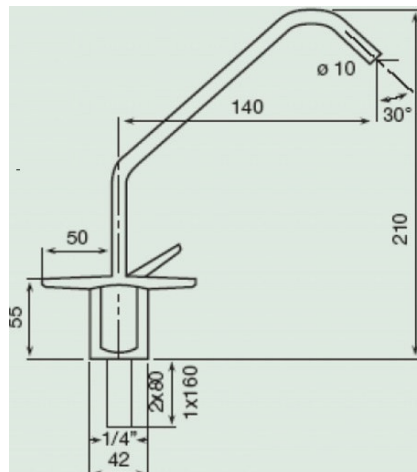

TOPAQUA CBE - Einbaugerät mit separater Zapfarmatur.
Wählen Sie Ihre passende Armatur und fordern Sie jetzt Ihr Angebot.

Wenn Sie zufrieden sind, sagen Sie es weiter. Sind Sie unzufrieden, sagen Sie es uns