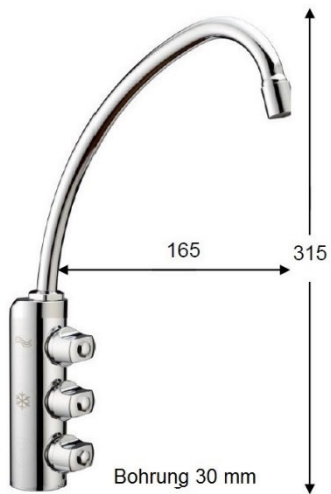

Sie planen den Um- oder Neubau? Sprechen Sie uns an, wir machen den geeigneten Vorschlag, installieren fachkundig und sind auch danach Ihr Partner für regelmäßige Wartung.

Technische Daten

TOPAQUA CUCINA	40 -180
Kühlleistung (2-8°)	40-180 l/h
Getränke	Stilles, Medium, Classic
Ausführungen	Einbaugerät
Masse B/T/H	Je nach Ausführung
Kältemittel	R134a
Elektr. Anschluss	230 V 50 Hz 1,8 A 200 - 800 W

Änderungen vorbehalten, Stand 02.2011

Wenn Sie zufrieden sind, sagen Sie es weiter. Sind Sie unzufrieden, sagen Sie es uns.

TOPAQUA CBE - Einbaugerät mit separater Zapfarmatur.
Wählen Sie Ihre passende Armatur und fordern Sie jetzt Ihr Angebot.

Home

Office

Wenn Sie zufrieden sind, sagen Sie es weiter. Sind Sie unzufrieden, sagen Sie es uns

TOPAQUA CBE - Einbaugerät mit separater Zapfarmatur.
Wählen Sie Ihre passende Armatur und fordern Sie jetzt Ihr Angebot.

- große Schrauböffnung (Hygienisch zapfen),
- liegt durch Griffmulde gut in der Hand,
- druckbeständig, für CO₂-Getränke,
- spülmaschinenfest, nahezu unzerbrechlich,
- geschmacks- und geruchsneutral,
- hitzebeständig, lebensmittelecht.