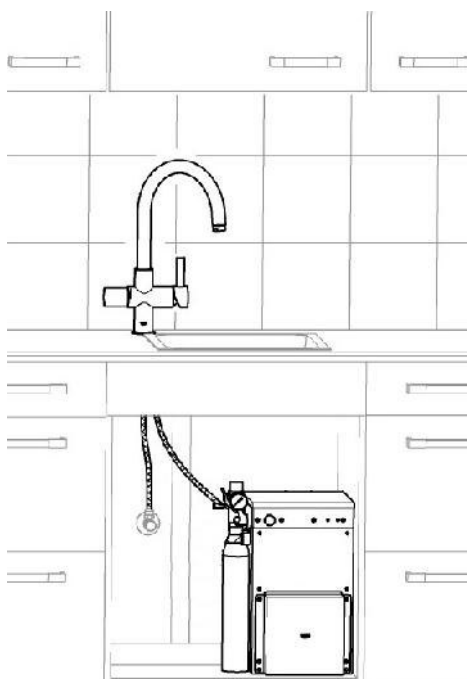

Sie planen den Um- oder Neubau? Sprechen Sie uns an, wir machen den geeigneten Vorschlag, installieren fachkundig und sind auch danach Ihr Partner für regelmäßige Wartung.

Technische Daten

TOPAQUA CUCINA	40 -180
Kühlleistung (2-8°)	40-180 l/h
Getränke	Stilles, Medium, Classic
Ausführungen	Einbaugerät
Masse B/T/H	Je nach Ausführung
Kältemittel	R134a
Elektr. Anschluss	230 V 50 Hz 1,8 A 200 - 800 W