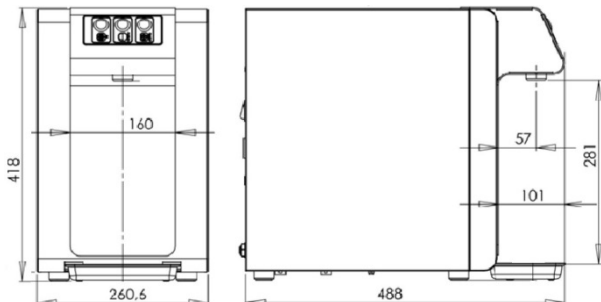

Option: Unterschrank mit Becherspender

Technische Daten

Wasser	3/8" Eckventil
Strom	230 V/50Hz/16A
Kühlung	60 l/h
Kühlmittel	R600, ohne FCKW
Leistung	310 Watt
Maße (cm)	s. Zeichnung

Wenn Sie zufrieden sind, sagen Sie es weiter. Sind Sie unzufrieden, sagen Sie es uns