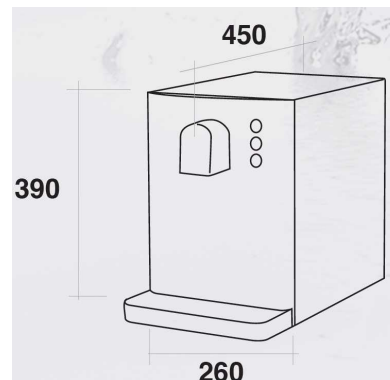

Ihr ganz legaler Schwarzarbeiter

TOPAQUA WASSERSPENDER 40CS

Der erste Sodawasserspender auch für die private Küche.
Nur 26 cm breit, passt neben jeden Kaffeeautomat.

- Hochwertige Technik für die moderne Küche,
- überall repräsentativ, immer sehr wirtschaftlich,
- ob Office, Pausenraum, Meetingpoint
- oder ihre Küche zu Hause.

**Wir können Ihnen das Wasser reichen,
den ältesten Energiedrink der Welt**

Technische Daten

TOPAQUA	40CS
Ausführung	Auftischgerät
Getränke	Soda, Stilles
Masse (B/T/H)	26 x 45 x 39
Leistung	bis 40l/h
Min. Wasserdruck	3,5 bar
Gewicht	18kg
Kältemittel	R134a
elektr. Anschluss	230 V 50 Hz 1,8 A 180 W
Wartung	halbjährlich
Betriebsfertige Montage mit Filter, CO2- u. H2O-Druckminderer	
Leistung Auftraggeber vor Montage	
Unterschrank (Option), Eckventil 3/8"	
Schuko 230 V 50 HZ	
Änderungen vorbehalten, Stand 10.12	